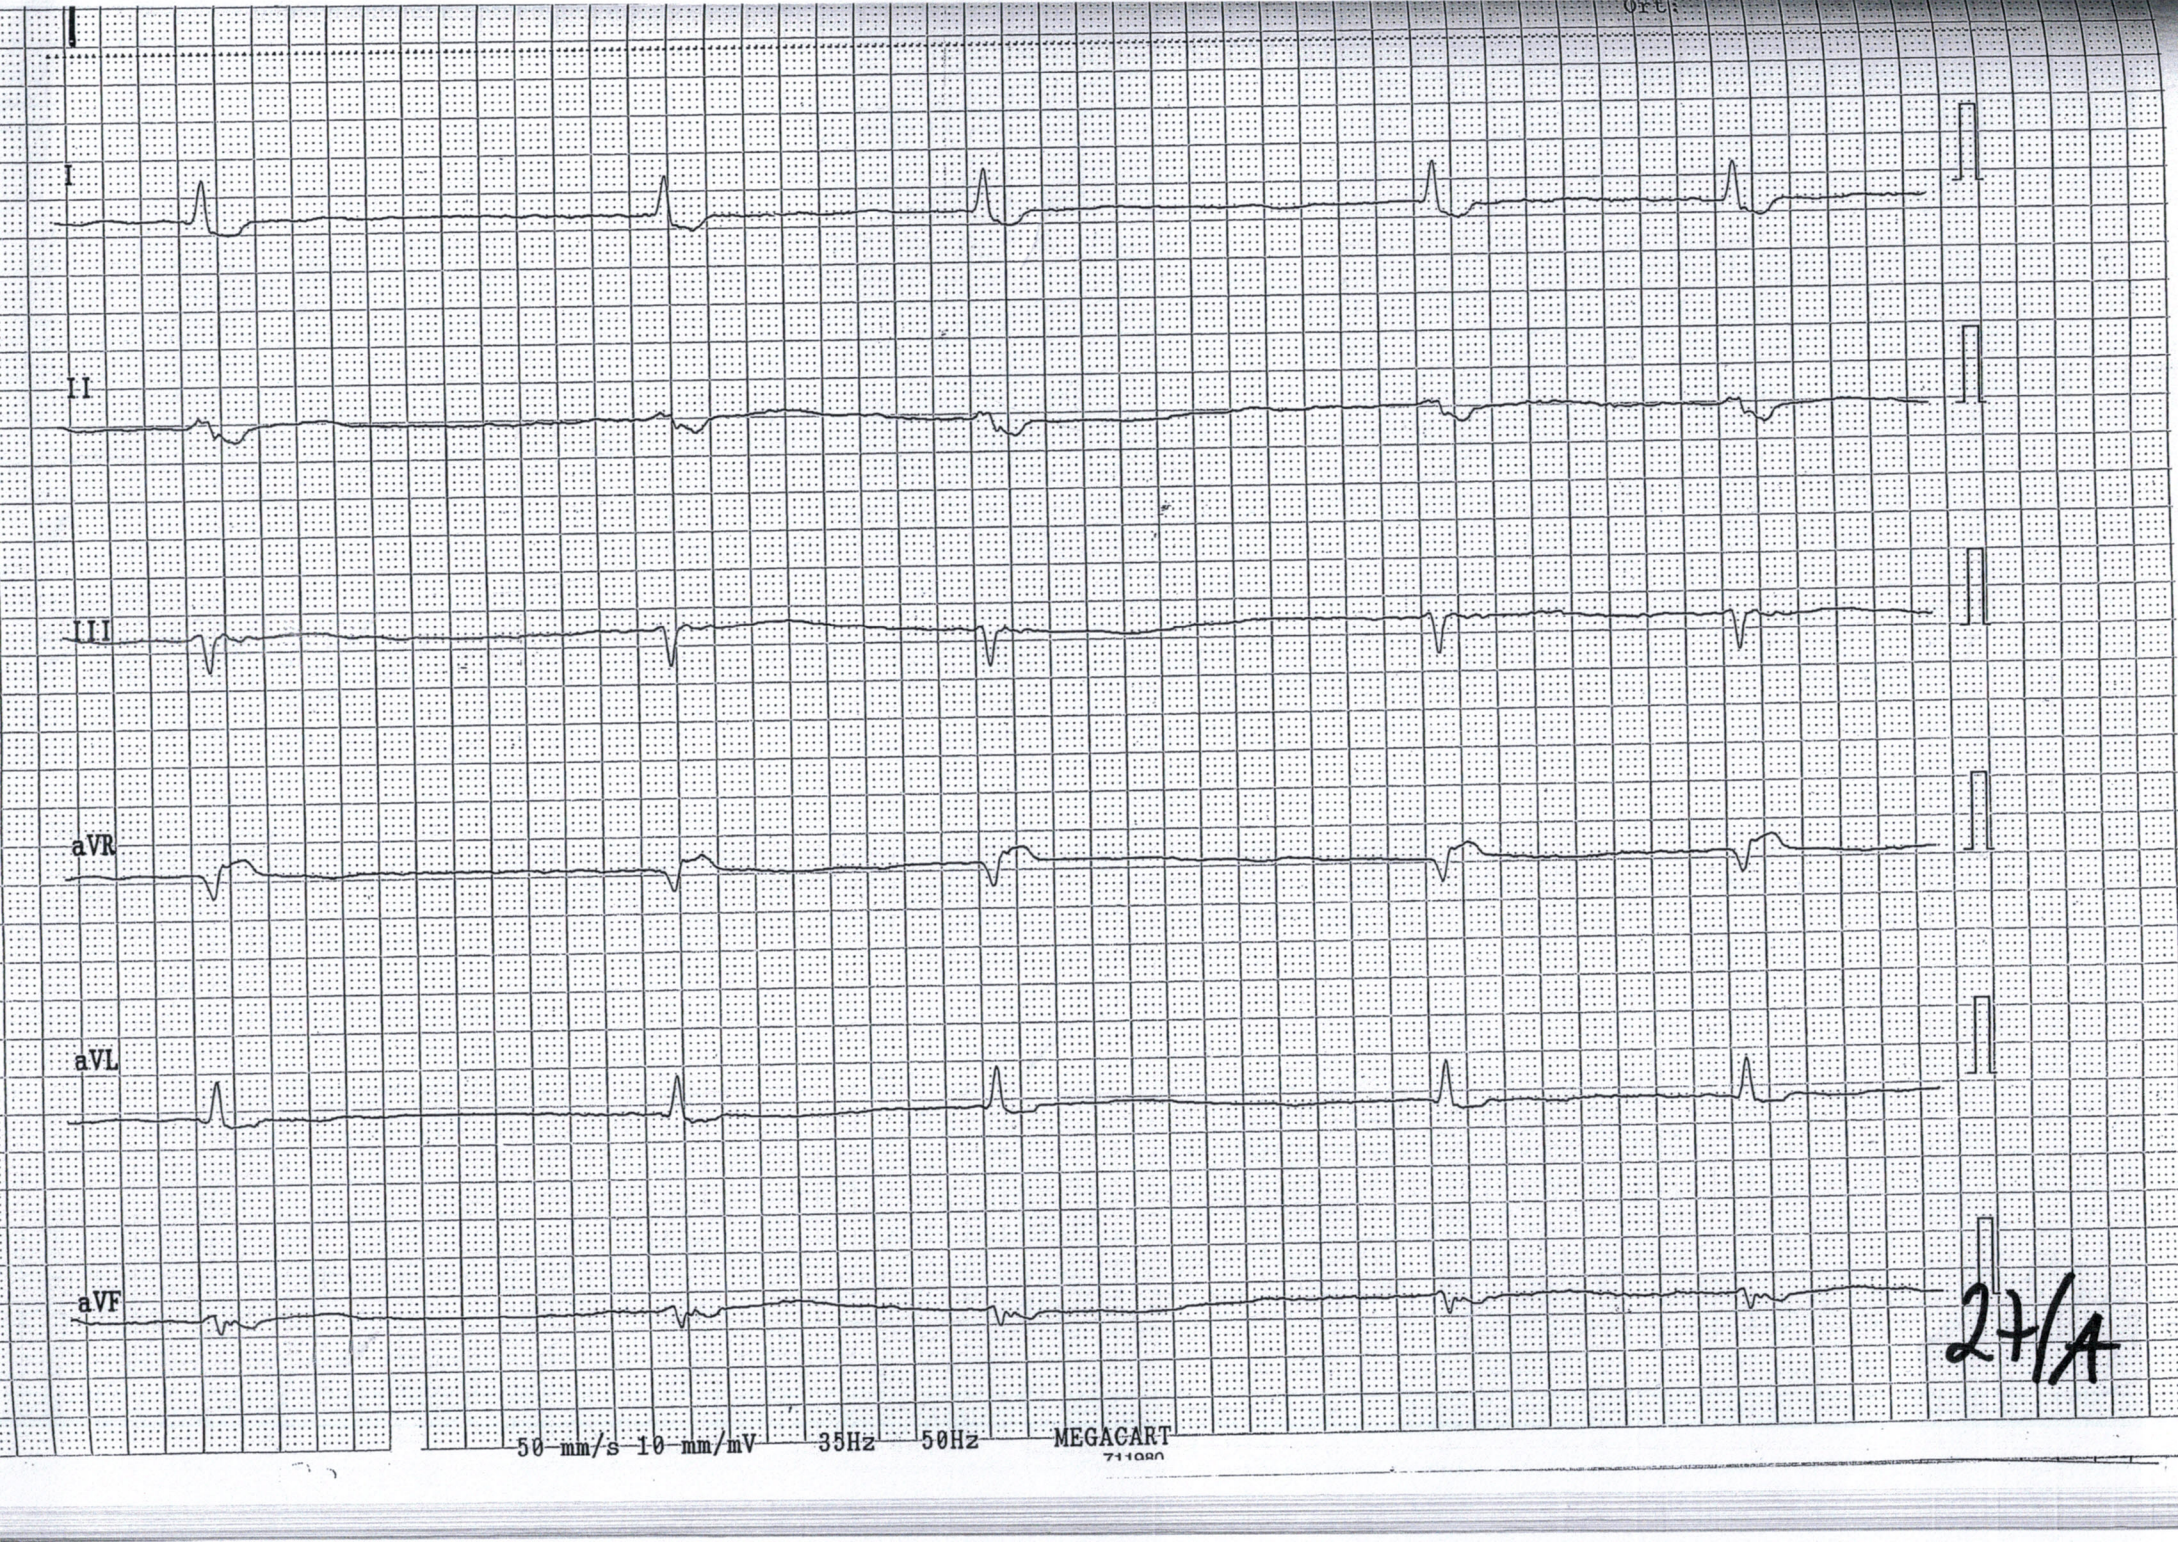

I

II

III

aVR

aVL

aVF

50 mm/s 10 mm/mV 35Hz 50Hz MEGACART 71000

27/A

V1

V2

V3

V4

V5

V6

50 mm/s 10 mm/mV 35Hz 50Hz MEGACART 711001

20/13